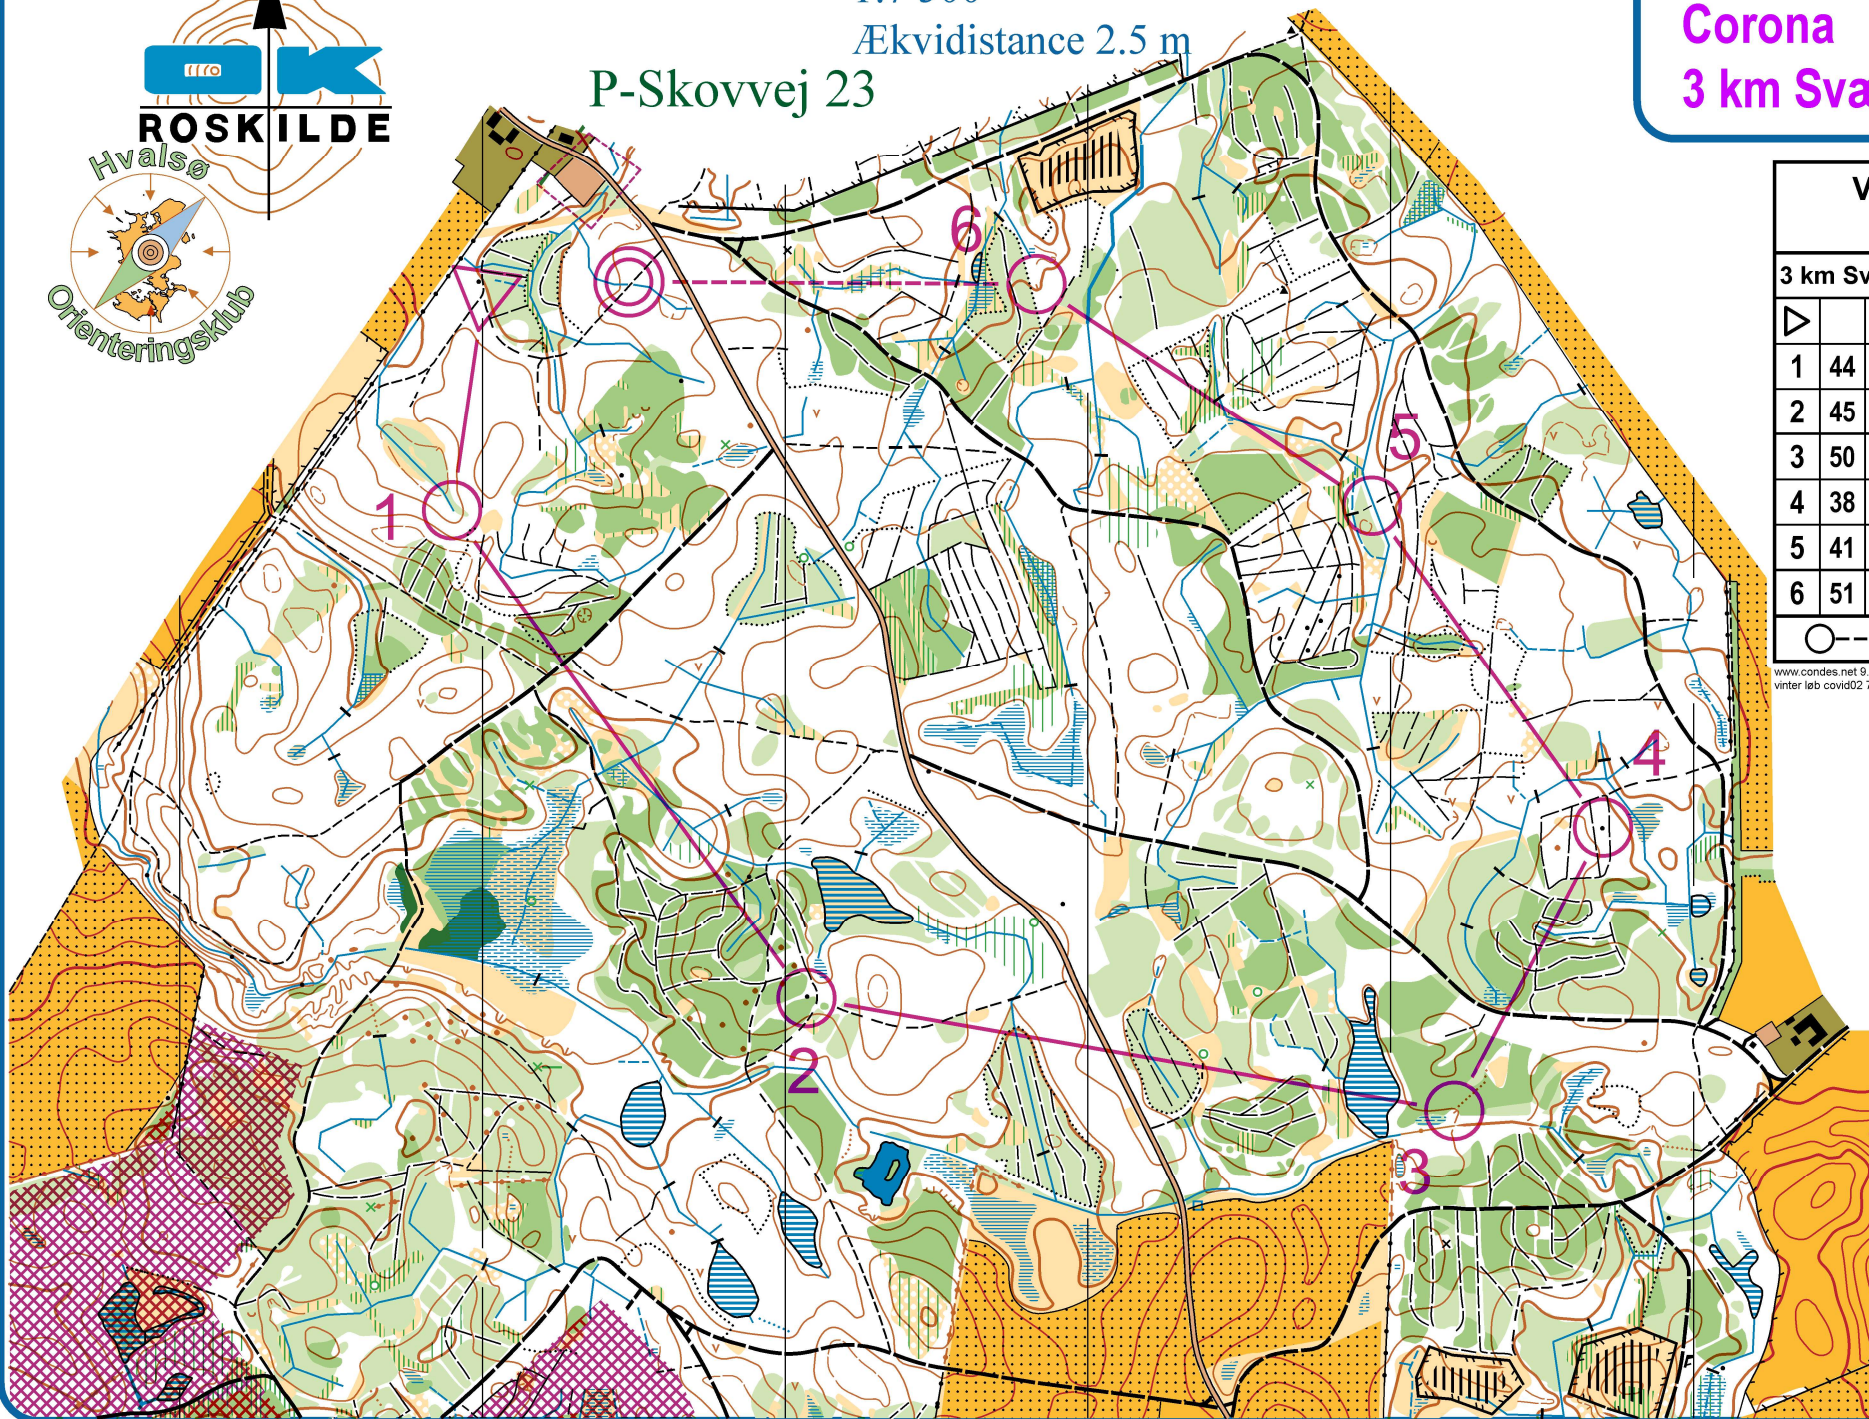

VTR 14 - 17/11-2020

Hvalsø Storskov

1:7 500

Ækvidistance 2.5 m

P-Skovvej 23

Vintertræning

Corona

3 km Svær

Vintertræning Corona			
	3 km Svær	3.0 km	
▷			
1	44	⋈	↘
2	45	▲	
3	50	∩	◻
4	38	▲	
5	41	⋈ /	×
6	51	↓ ∩	

○ --- 400 m --- → ⊙